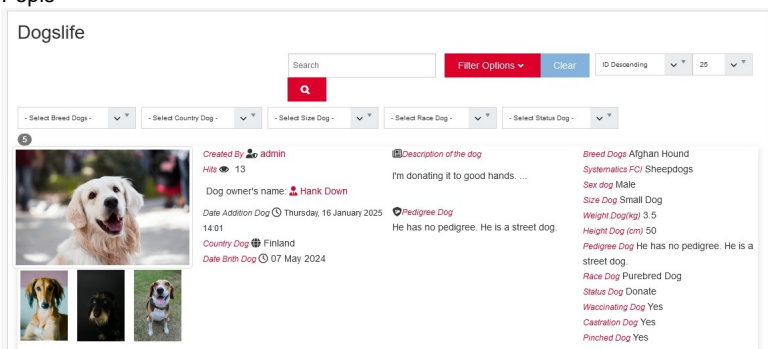

Register psov

Komponent (web aplikácia) na komplexnú registráciu psov na web stránke so systémom CMS Joomla

5.x.

Web aplikácia (komponent) pre CMS Joomla 5 s funkcionalitou registrácie psov (napríklad pre útulky, chovateľské stanice i súkromných chovateľov).

Aktuálna verzia Register psov v.1.0.4
CMS Joomla 5.x

Dogslife - Register psov, komponent pre CMS Joomla 5.x.

Komponent (web aplikácia) na komplexnú registráciu psov na web stránke so systémom CMS Joomla 5.x.