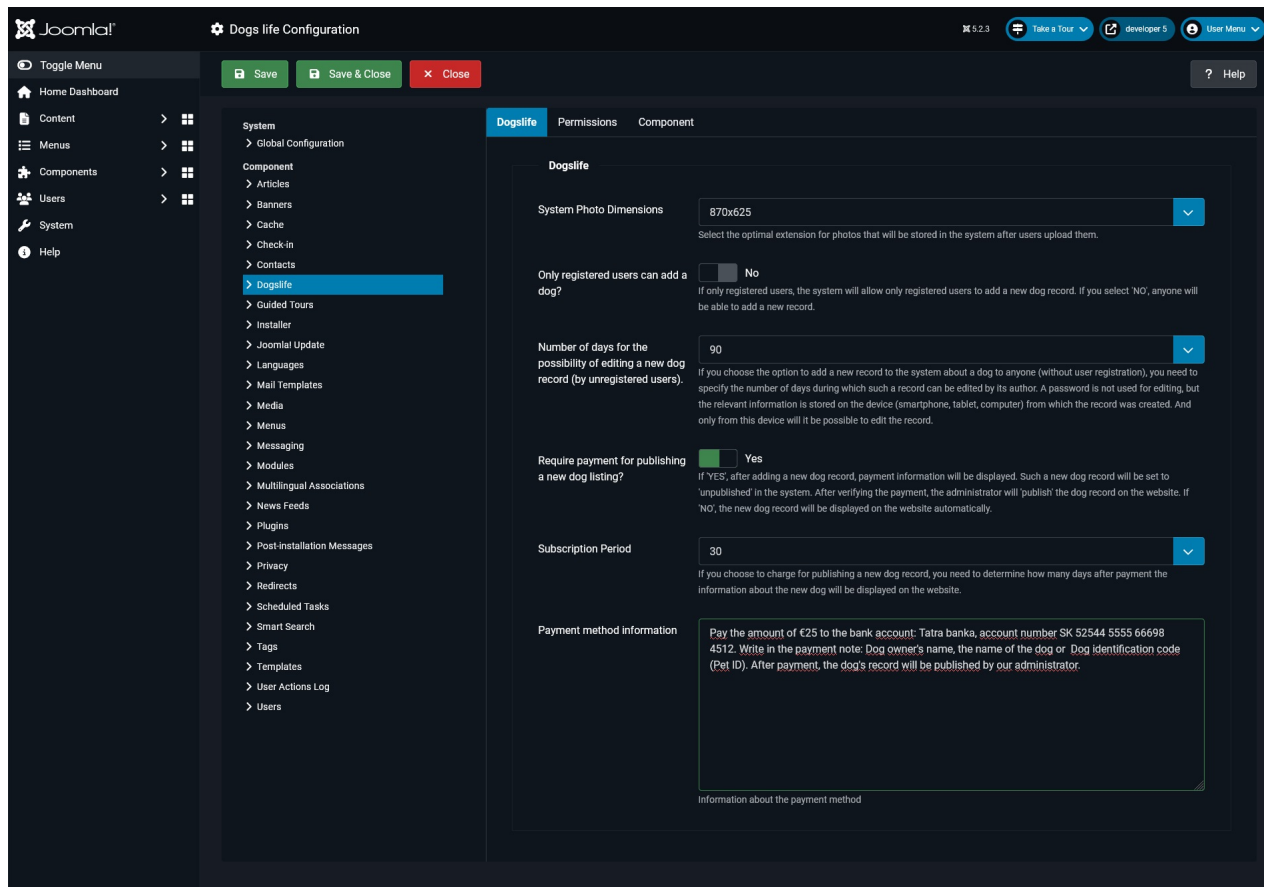

Jazykové verzie doplnku: **SK, GB, CS, HU, PL, DE, ES, FR, IT, PT, RU.**

Komponent Dogslife - Register psov obsahuje rozhranie pre automatickú aktualizáciu z administrácie systému Joomla. Týmto spôsobom poskytujeme klientom, ktorí si zakúpili služby tohoto produktu v budúcnosti automaticky a bezplatne aktualizova? na najnovšie verzie. Na toto rozšírenie sa vz?ahuje licencia [GNU/GPL](#).

Fotogaléria komponentu.