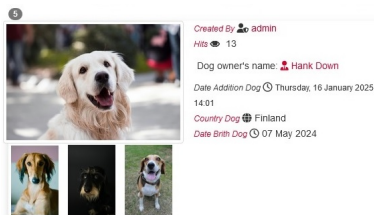

Register psov

Komponent (web aplikácia) na komplexnú registráciu psov na web stránke so systémom CMS Joomla

5.x.

Web aplikácia (komponent) pre CMS Joomla 5 s funkcionalitou registrácie psov (napríklad pre útulky, chovateľské stanice i súkromných chovateľov).