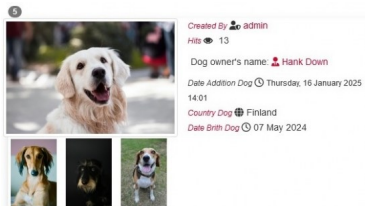

Register psov

Komponent (web aplikácia) na komplexnú registráciu psov na web stránke so systémom CMS Joomla

5.x.

Web aplikácia (komponent) pre CMS Joomla 5 s funkcionalitou registrácie psov (napríklad pre útulky, chovateľské stanice i súkromných chovateľov).